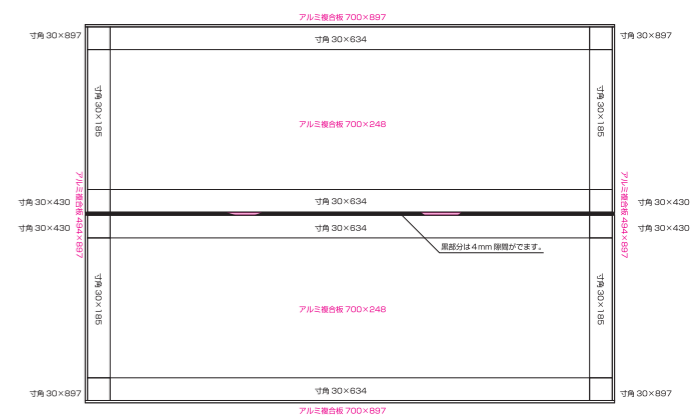

Scale S:1/10 Quantity ×6

パネル本体 H800mm×W700mm
 パネル台座 H900mm×W700mm×D500mm
 表示プレート 100mm×150mm

俯瞰図

正面図

裏面図

側面図

正面図

側面図