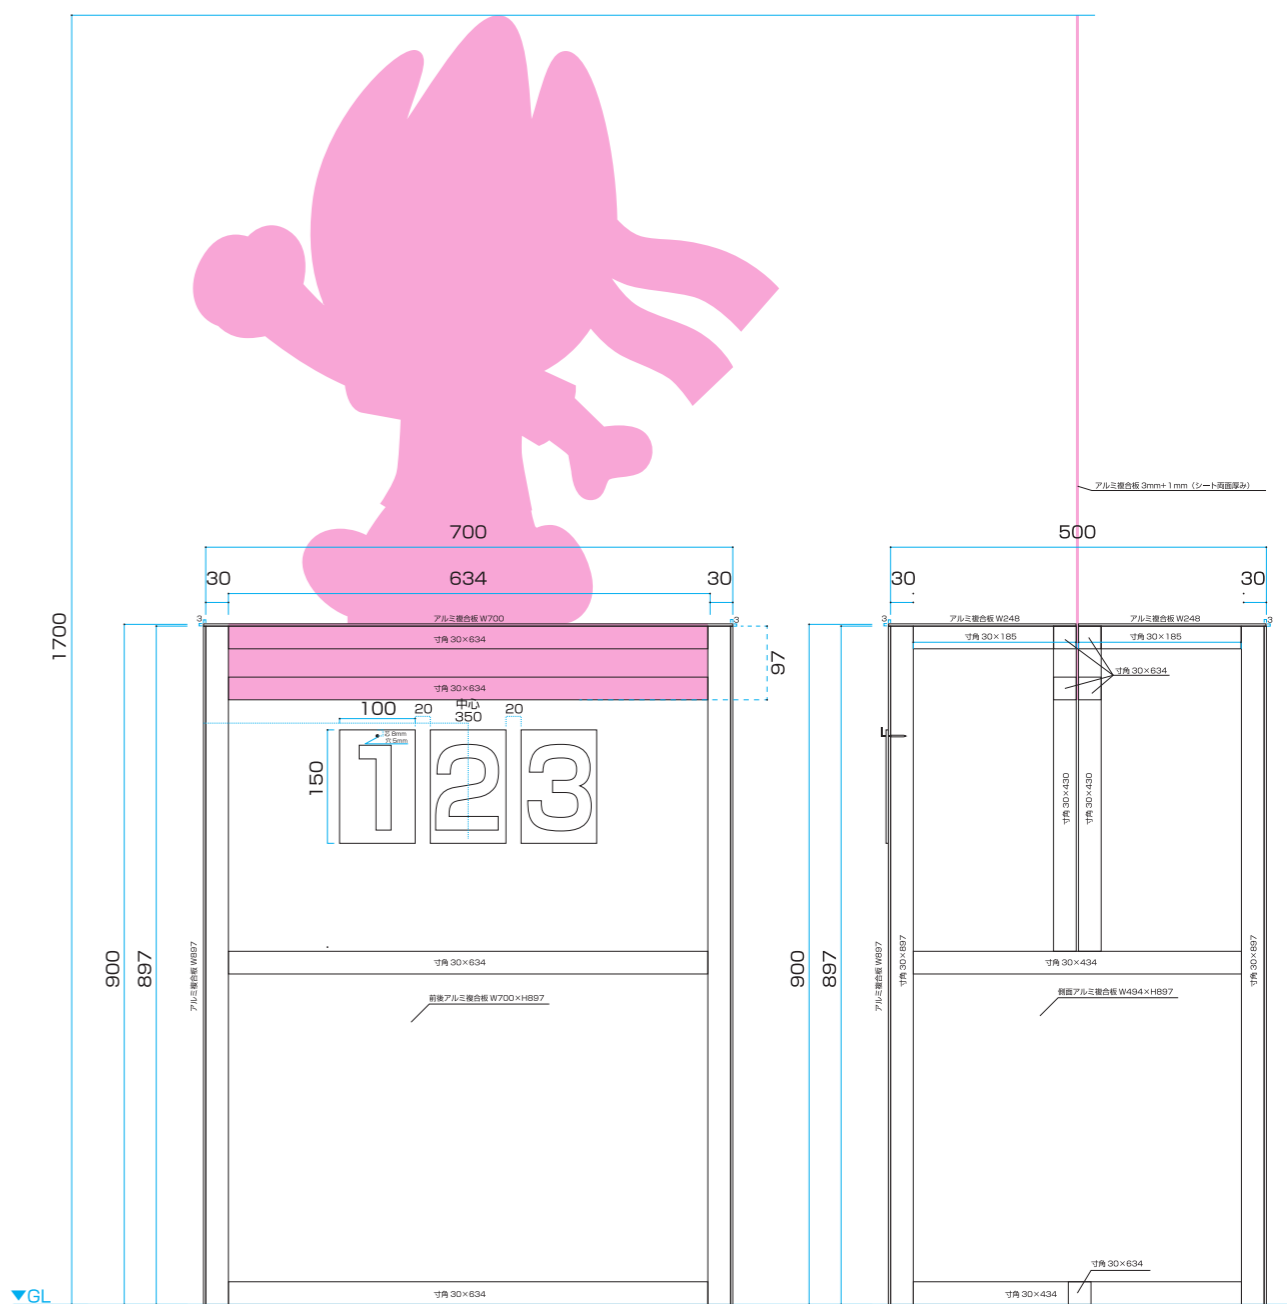

Scale S:1/10 Quantity ×6

パネル本体 H800mm×W700mm
 パネル台座 H900mm×W700mm×D500mm
 表示プレート 100mm×150mm

俯瞰図

正面図

裏面図

側面図

正面図

側面図