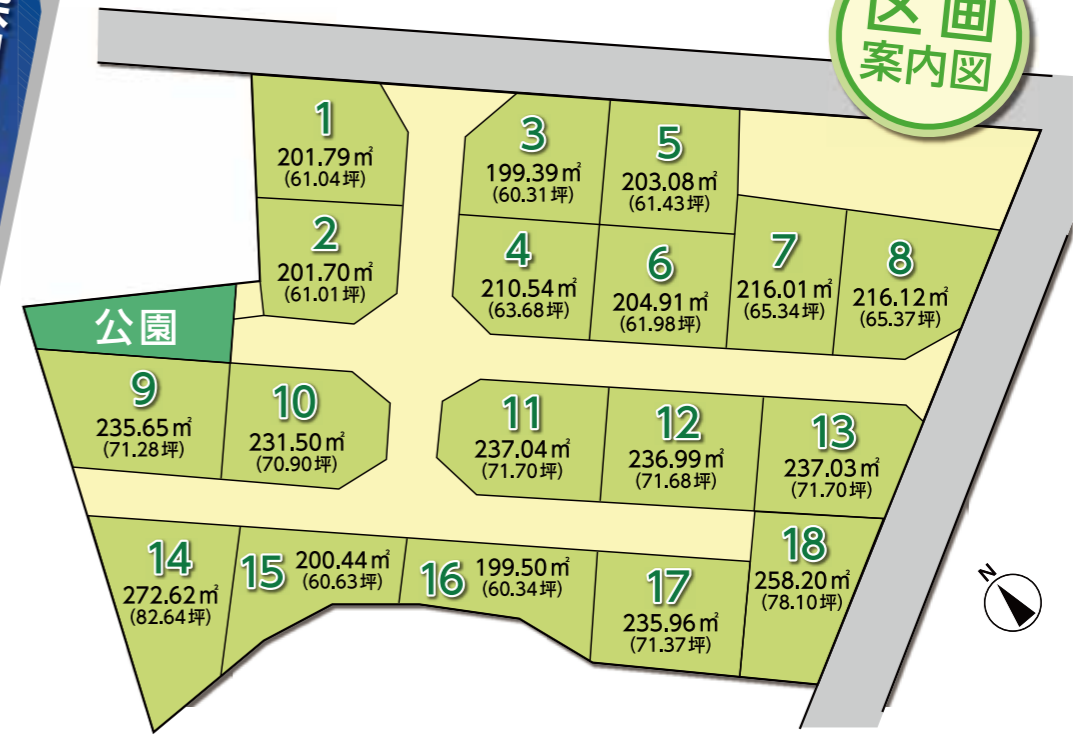

ほっとする家づくり
リブレホーム

山口県知事許可(第21)第3459号 一般建築士事務所 不動産協会会員
高山産業株式会社 山口県長門市秋芳町若永本町2-9
tel 0837-62-0216

最新情報はこちらから!

リブレホーム 検索

長門市・美祿市にて
住宅販売部門 No.1

(2012年度実績 住宅販売部門内訳)

リブレホーム(高山産業)は、おかげさまで長門市・美祿市にて2012年度実績 住宅販売部門 No.1 に輝きました!

図面作成者	図面作成日	図面番号
森重 克也	2014.08.26	1/1
	2014.08.28	
	2014.08.29