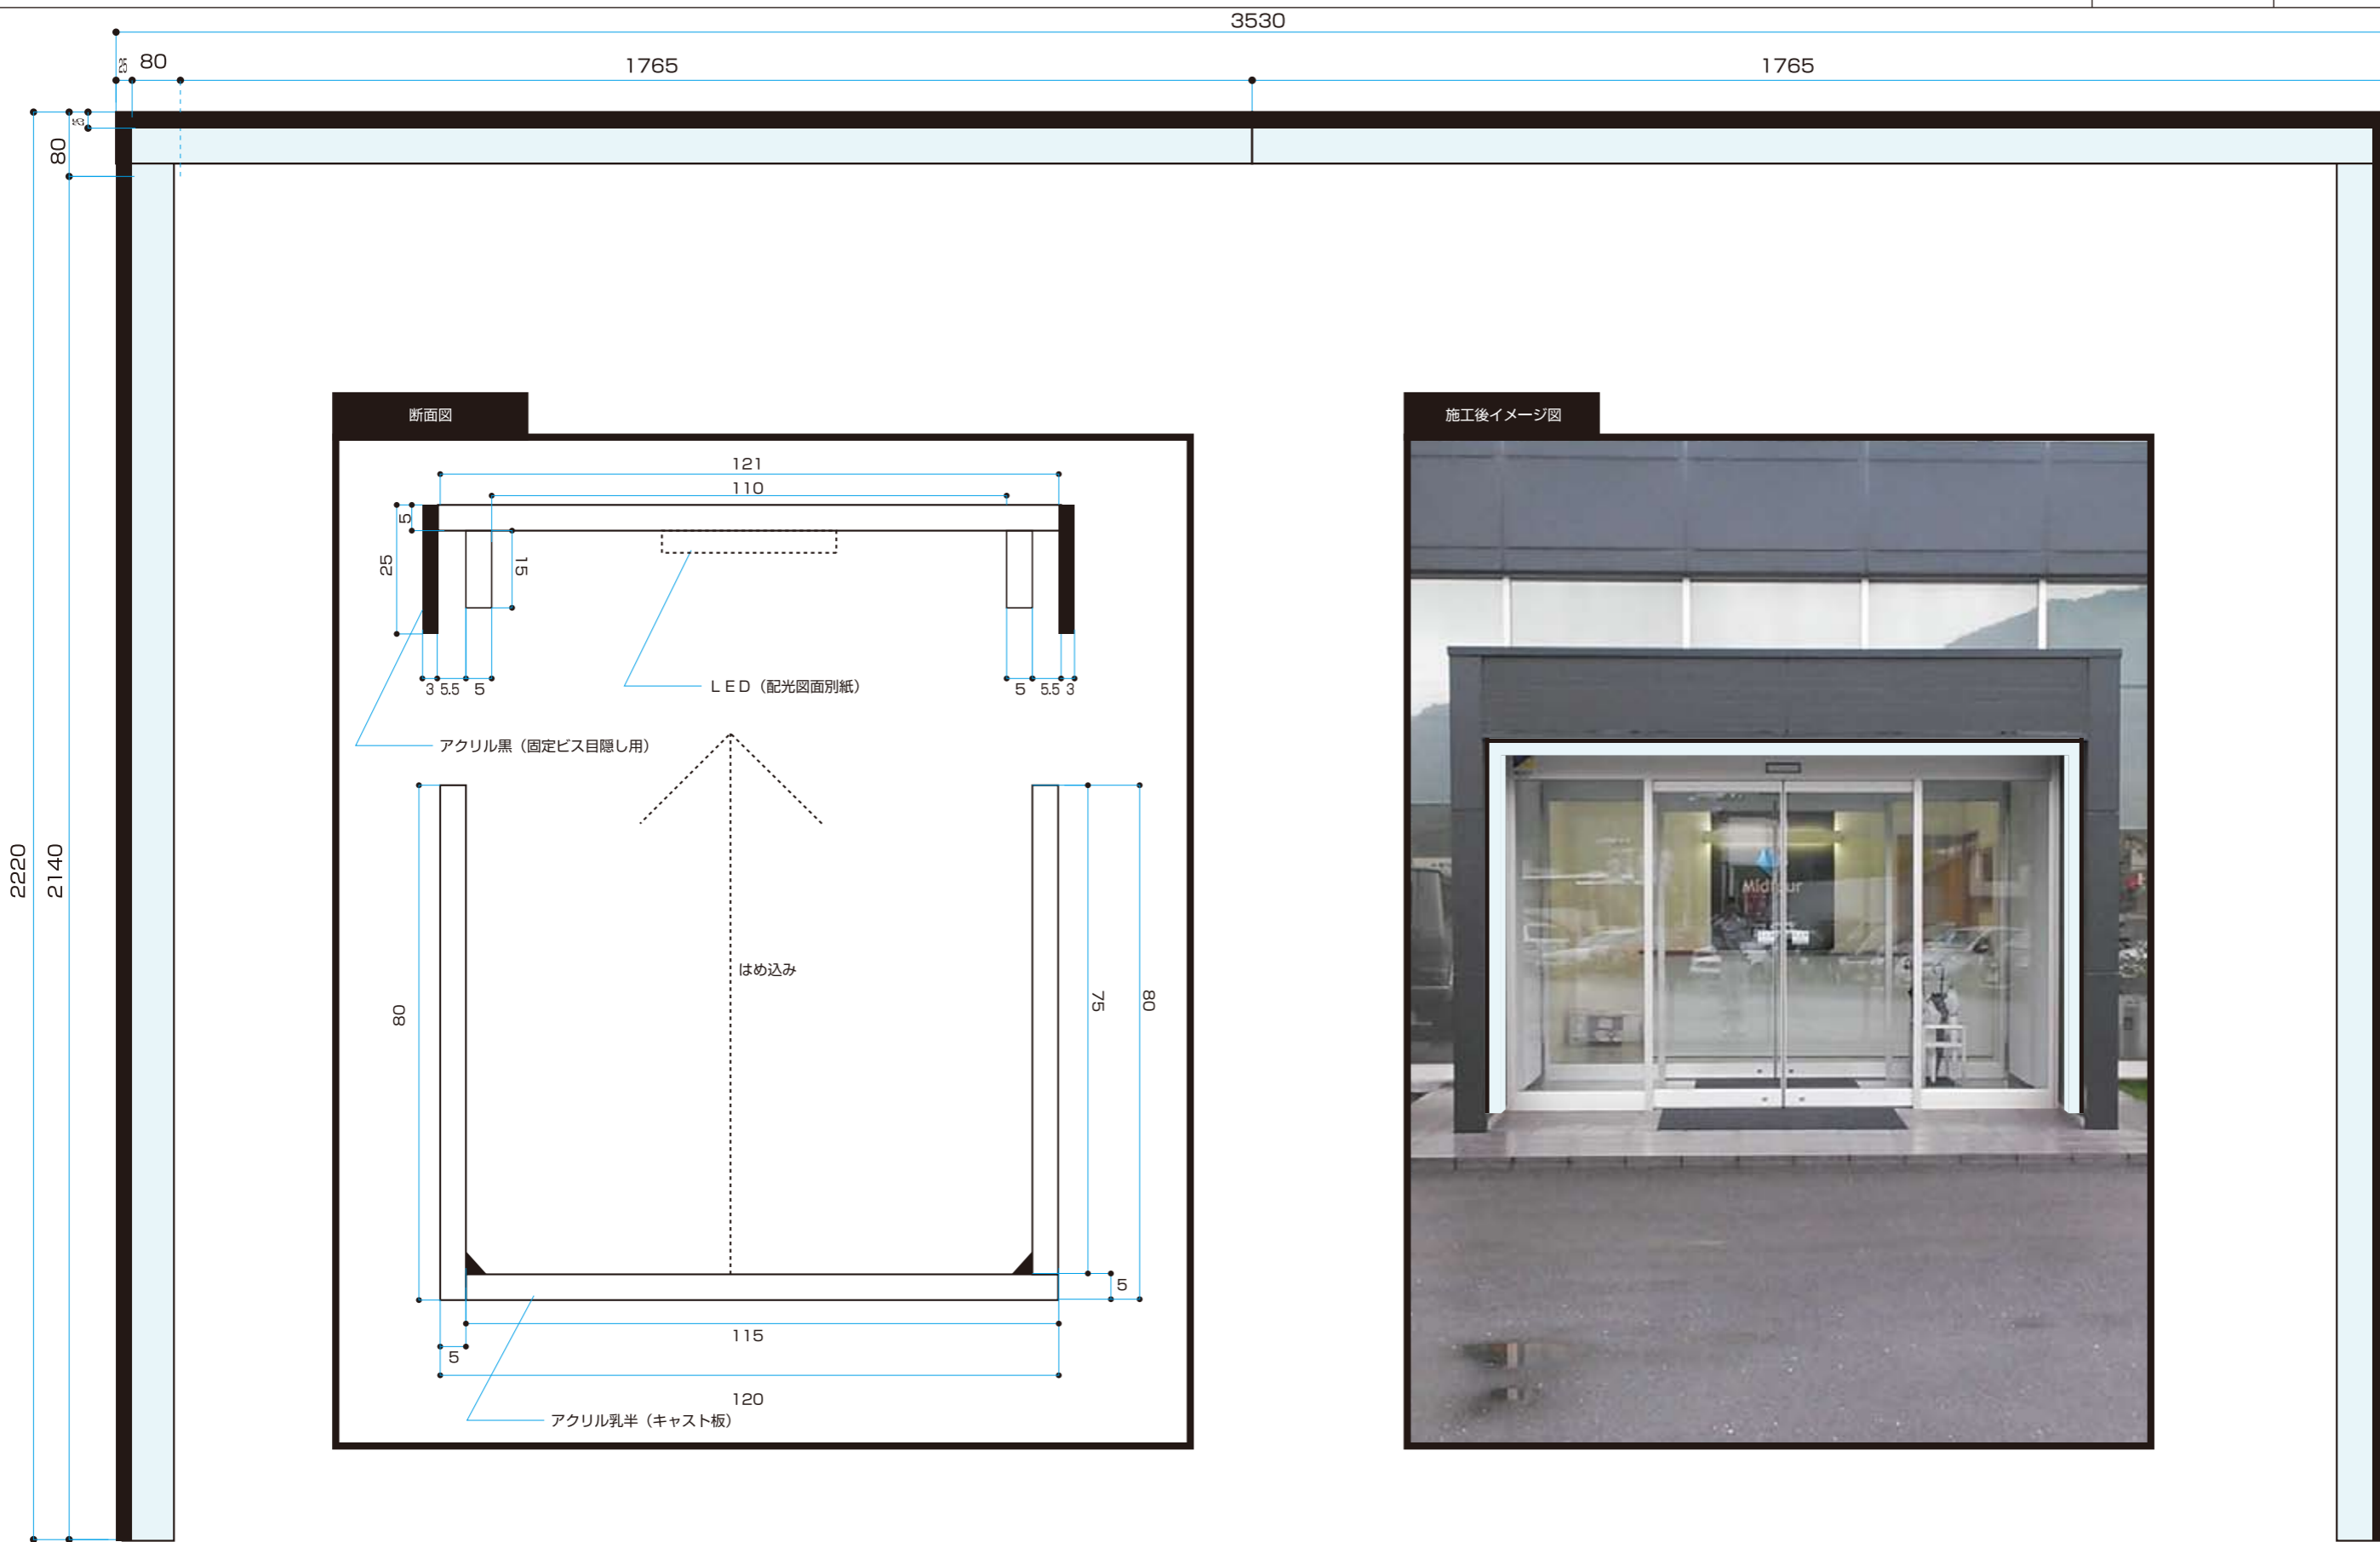

① LED照明

Scale S:1/10

Quantity ×1

図面作成者	図面作成日	図面番号
森重 克也	2013.05.11	1/1
	2014.02.11	