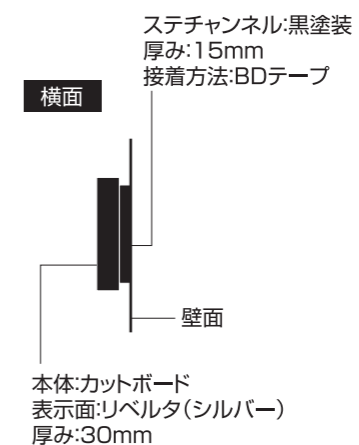

① 屋外壁面名称表示サイン

Scale S:1/10

Quantity ×1

② ドア部 部屋番号表示サイン

Scale S:1/1

Quantity ×30