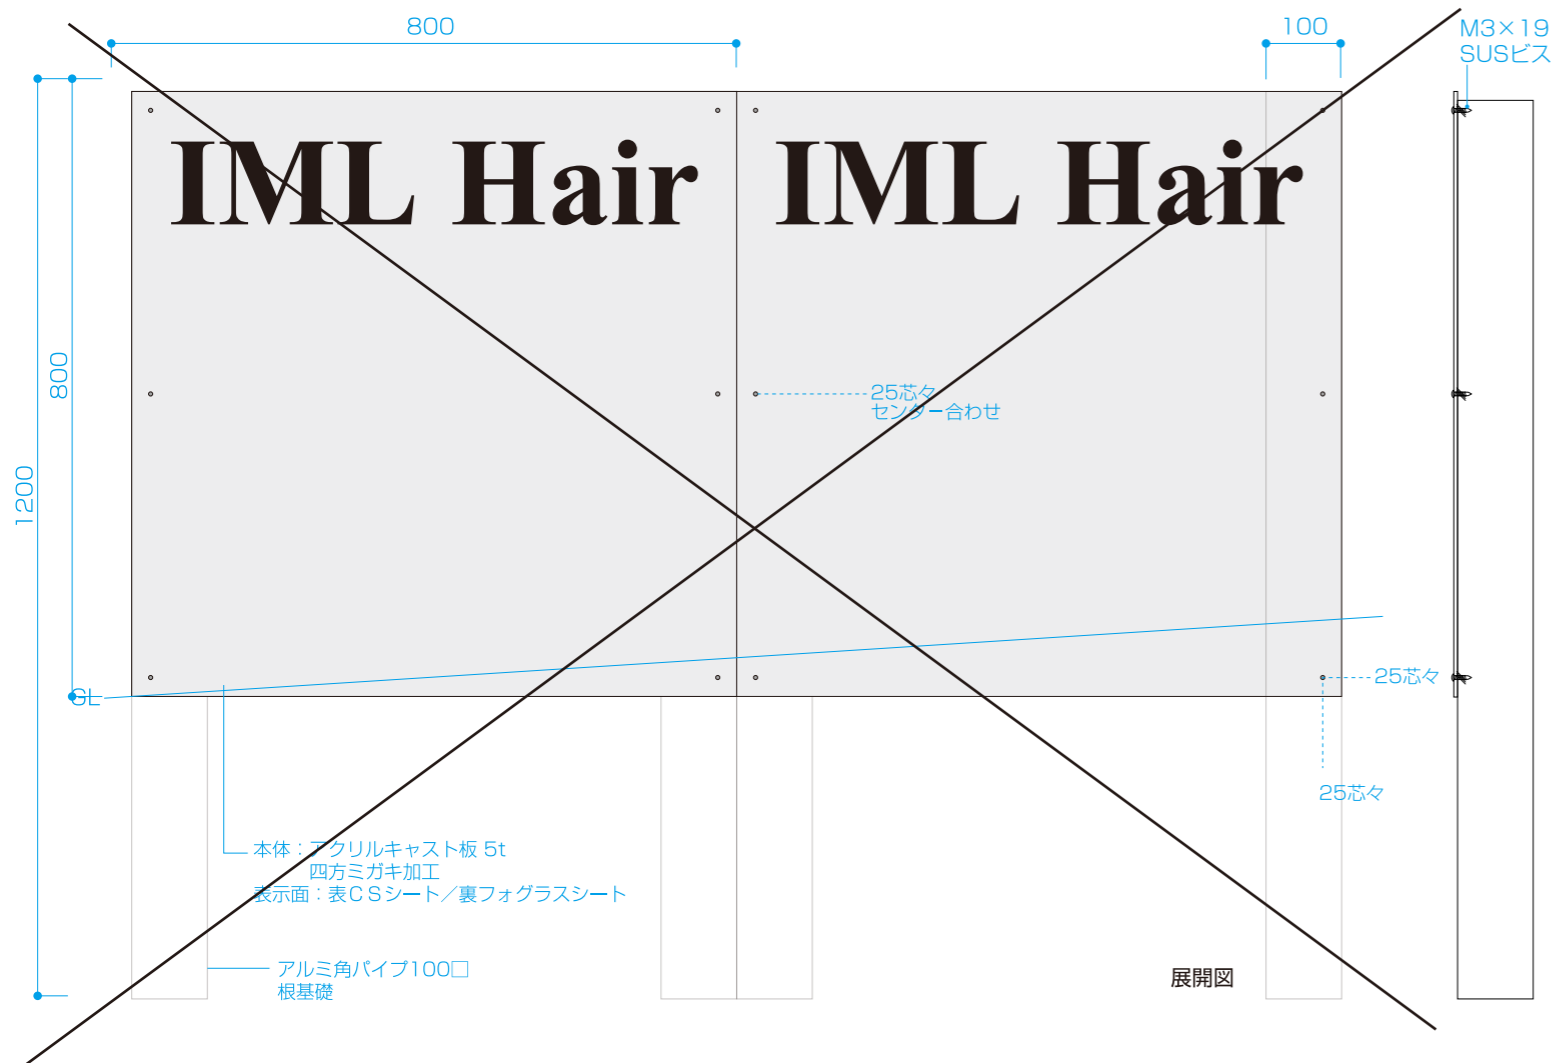

① 自立サイン アクリル仕様 アルミ角パイプが透けます Scale S:1/10 Quantity ×1

①' 自立サイン 支給品ガラス仕様 Scale S:1/10 Quantity ×1